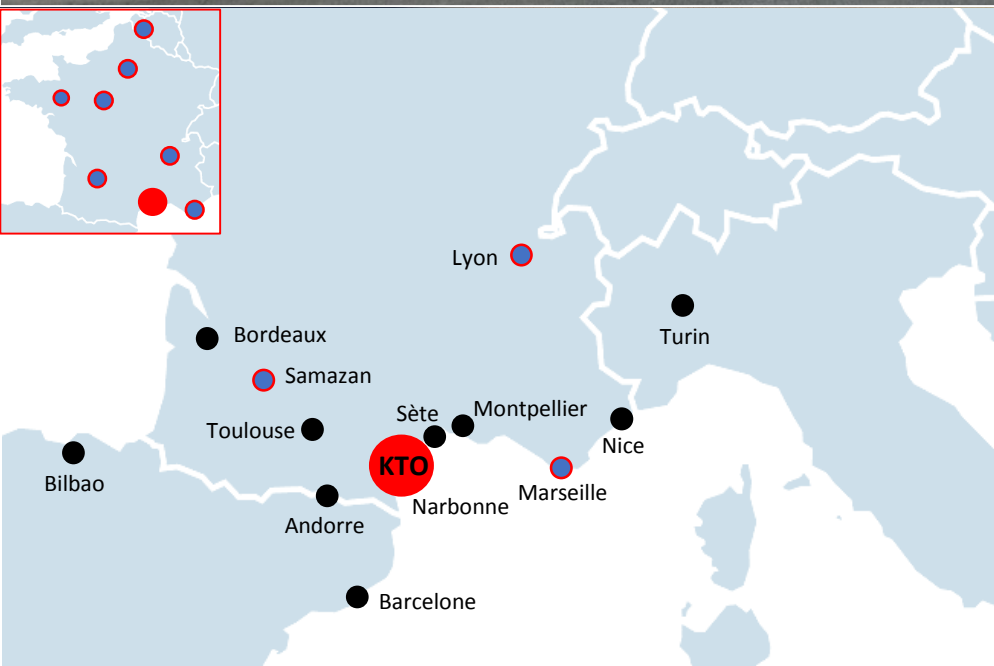

**Votre partenaire pour
votre développement
logistique**

KTO

TRANSPORT & LOGISTICS

Sète	80 km		
Montpellier	100 km		
Toulouse	160 km		
Andorre	230 km		
Barcelone	250 km		
Marseille	260 km		
Samazan	320 km		
Lyon	395 km		
Barcelone	490 km		
Bordeaux	400 km		
Nice	415 km		
Bilbao	600 km		
Turin	730 km		

Narbonne – 1,5km de l'A9 (sortie 38)

	Adresse : KTO Narbonne, 32-55 Rue Joseph Cugnot, 11100 Narbonne, France Téléphone : + 33 4 68 46 17 58 Coordonnées GPS : 43.154723, 2.984645		
	Direction Paris : New York : 5 vols/jour Hong Kong : 3 vols directs/jour Pékin : 3 vols/jour Dubaï : 4 vols directs /jour	Direction Marseille : Londres : 3 vols directs/jour Amsterdam : 3 vols directs/jour Madrid : 3 vols directs/jour Berlin : 4 vols/jour	Direction Barcelone : New York : 4 vols/jour Dubaï : 3 vols/jour Paris : 3 vols directs/jour Madrid : 3 vols directs/jour
	Depuis Toulouse : 1h25 – 13 trains/jour Depuis Marseille : 3h15 – 11 trains /jour	Depuis Barcelone : 2h05 – 4 trains /jour Depuis Paris : 5h25 – 4 trains /jour	
	Depuis Montpellier : 1h15 via A9 Depuis Barcelone : 2h45 via AP-7 & A9	Depuis Toulouse : 1h40 via A61 Depuis Paris : 7h15 via A71 & A75	
	5 hôtels 3 étoiles dans les 10 km autour de la plateforme 2 zones commerciales à 1 km de la plateforme	3 hôtels 4 étoiles dans les 10 km autour de la plateforme Une quinzaine de restaurants dans les 10 km de la plateforme	

- > Plateforme à moins d'un kilomètre d'une sortie d'autoroute
- > Située à 5 kilomètres de la gare de Narbonne
- > Un réseau maritime conséquent grâce aux ports de Narbonne, Sète et Barcelone
- > Proche des deux métropoles dynamiques : Montpellier et Toulouse
- > Facile d'accès avec un réseau routier développé
- > Au cœur des flux côte Atlantique - côte Méditerranée
- > A proximité de la frontière espagnole
- > Une porte d'accès pour le continent Nord-Africain
- > Bénéficie d'un réseau logistique diversifié (ports, gares ferroviaires, aéroports, autoroutes)