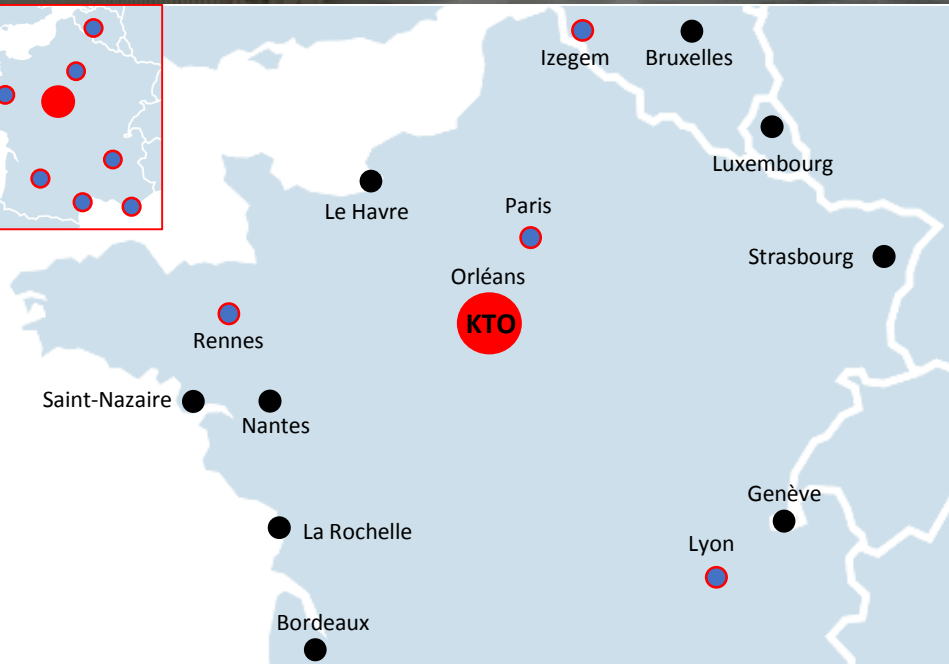

**Votre partenaire pour
votre développement
logistique**

KTO

TRANSPORT & LOGISTICS

Paris	135 km	✈️ 🚆
Rennes	300 km	✈️ 🚆
Le Havre	310 km	⚓ ✈️ 🚆
Nantes	315 km	✈️ 🚆
La Rochelle	355 km	⚓ ✈️ 🚆
Saint-Nazaire	390 km	⚓ 🚆
Izegem	390 km	🚆
Lyon	430 km	✈️ 🚆
Bruxelles	430 km	✈️ 🚆
Bordeaux	465 km	⚓ ✈️ 🚆
Genève	510 km	✈️ 🚆
Luxembourg	545 km	✈️ 🚆
Strasbourg	585 km	✈️ 🚆

Fleury-Les-Aubrais – 5 km de l'A10 (sortie D2701)

	Adresse : KTO Orléans , 32 rue de Montaran, 45400 Fleury-Les-Aubrais, France Téléphone : +33 2 38 83 17 24 Coordonnées GPS : 47.945742 , 1.915360	
	Direction Paris : New York : 5 vols/jour Hong Kong : 3 vols directs/jour Pékin : 3 vols/jour Dubaï : 4 vols directs/jour	
	Depuis Paris : 1h45 – 24 trains /jour Depuis Lyon : 4h30 (1 correspondance) – 13 trains /jour	Depuis Nantes : 3h50 – 11 trains /jour Depuis Bordeaux : 4h30 (1 correspondance) – 13 trains /jour
	Depuis Paris : 1h30 via A10 Depuis Rennes : 3h30 via A81	Depuis Nantes : 3h30 via A11 et A10 Depuis Lyon : 4h10 via A6
	24 hôtels 3 étoiles dans les 10 km autour de la plateforme 1 zone commerciale à moins de 1 km	5 hôtels 4 étoiles dans les 10 km autour de la plateforme Grand nombre de restaurants dans les 10 km de la plateforme

- > Plateforme située à 1 heure au sud de l'agglomération parisienne
- > A moins de 2 heures de vols des grandes capitales européennes
- > A moins de 10 kilomètres du centre d'Orléans
- > Située au centre de la France permettant ainsi la distribution sur l'ensemble du pays
- > Au carrefour des flux de marchandises européennes
- > Au croisement des principaux axes routiers français
- > Bénéficie d'un réseau logistique développé
- > La région représente l'une des plus grosses plateformes logistiques de France
- > Une économie diversifiée avec la présence de plusieurs secteurs d'activités
- > Présence de grandes entreprises internationales dans la région